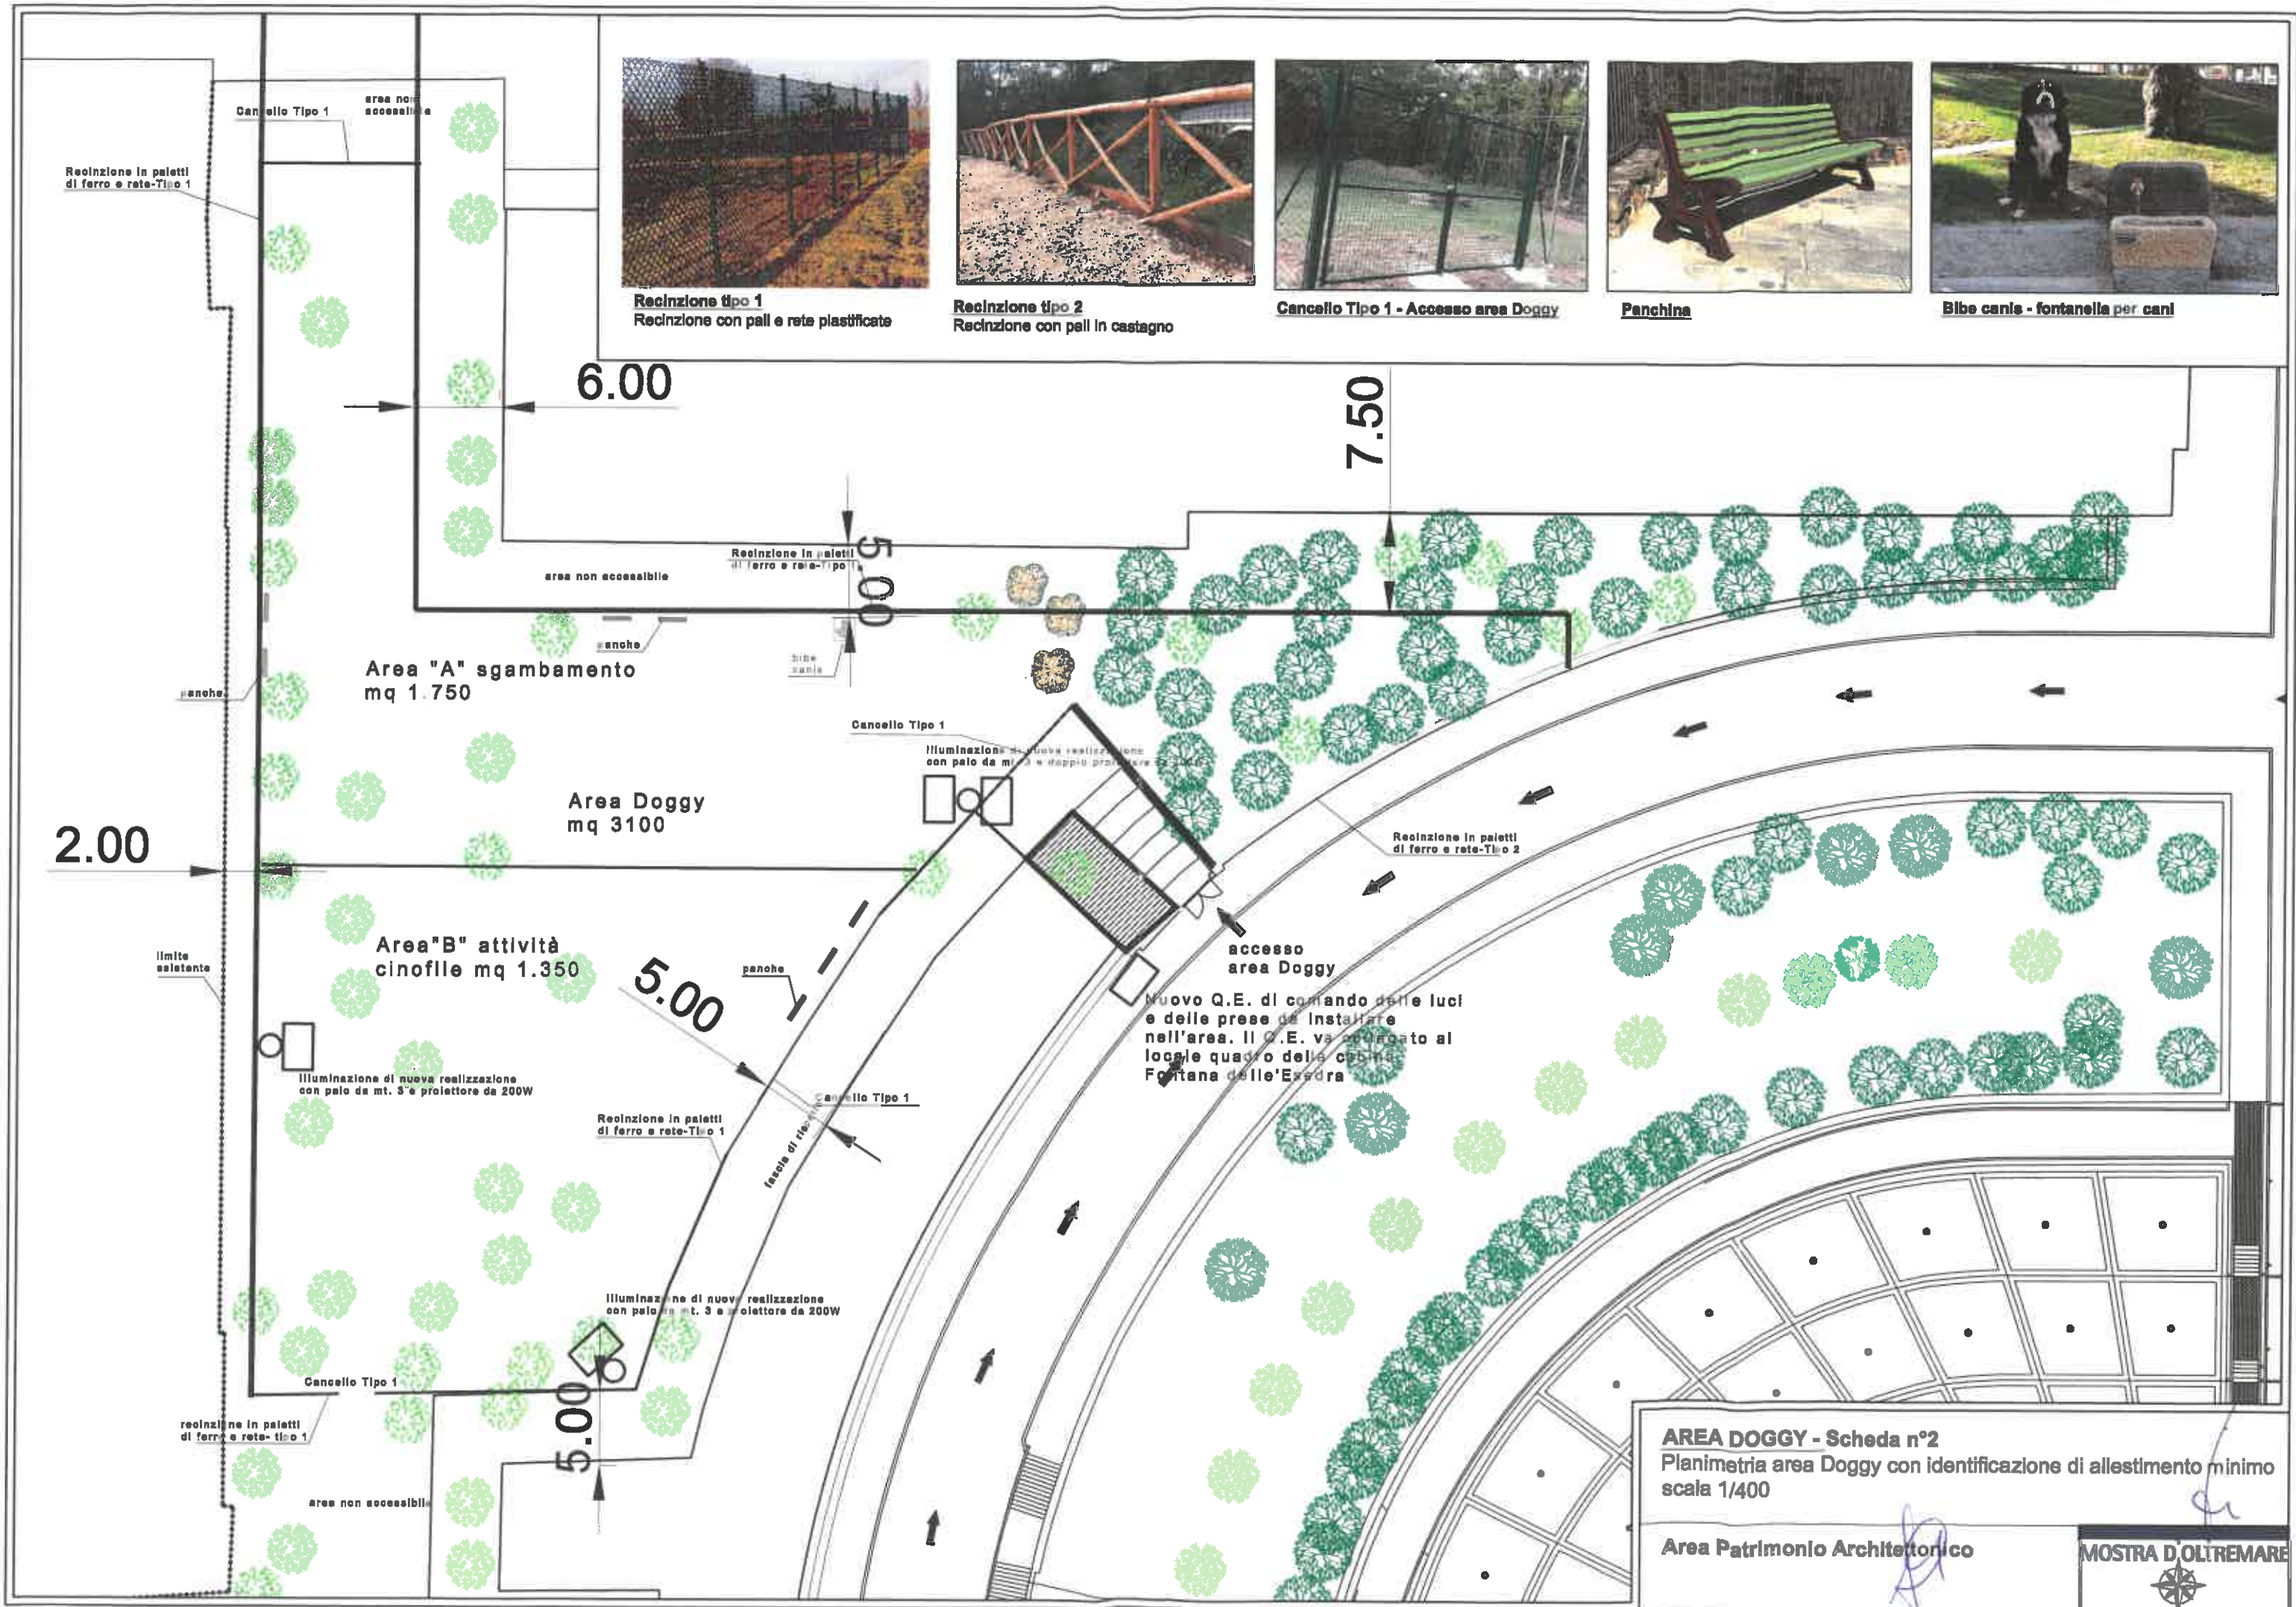

Ingresso da  
Via Terracina

Area Doggy

Ingresso da  
Via Marconi

Ingresso da  
Via Kennedy

AREA DOGGY - Scheda n°1  
Planimetria Mostra d'Oltremare con identificazione  
dei percorsi e dell'area Doggy -

Area Patrimonio Architettonico

MOSTRA D'OLTREMARE

9

Recinzione tipo 1  
Recinzione con pali e rete plastificate

Recinzione tipo 2  
Recinzione con pali in castagno

Cancelli Tipo 1 - Accesso area Doggy

Panchina

Bibe canis - fontanella per cani

**AREA DOGGY - Scheda n°2**  
 Planimetria area Doggy con identificazione di allestimento minimo  
 scala 1/400

Area Patrimonio Architettonico

MOSTRA D'OLTREMARE

**AREA DOGGY - Scheda n°3**  
 Planimetria area Doggy con identificazione illuminazione e linea elettrica  
 scala 1/400  
 Area Patrimonio Architettonico

MOSTRA D'OLTREMARE