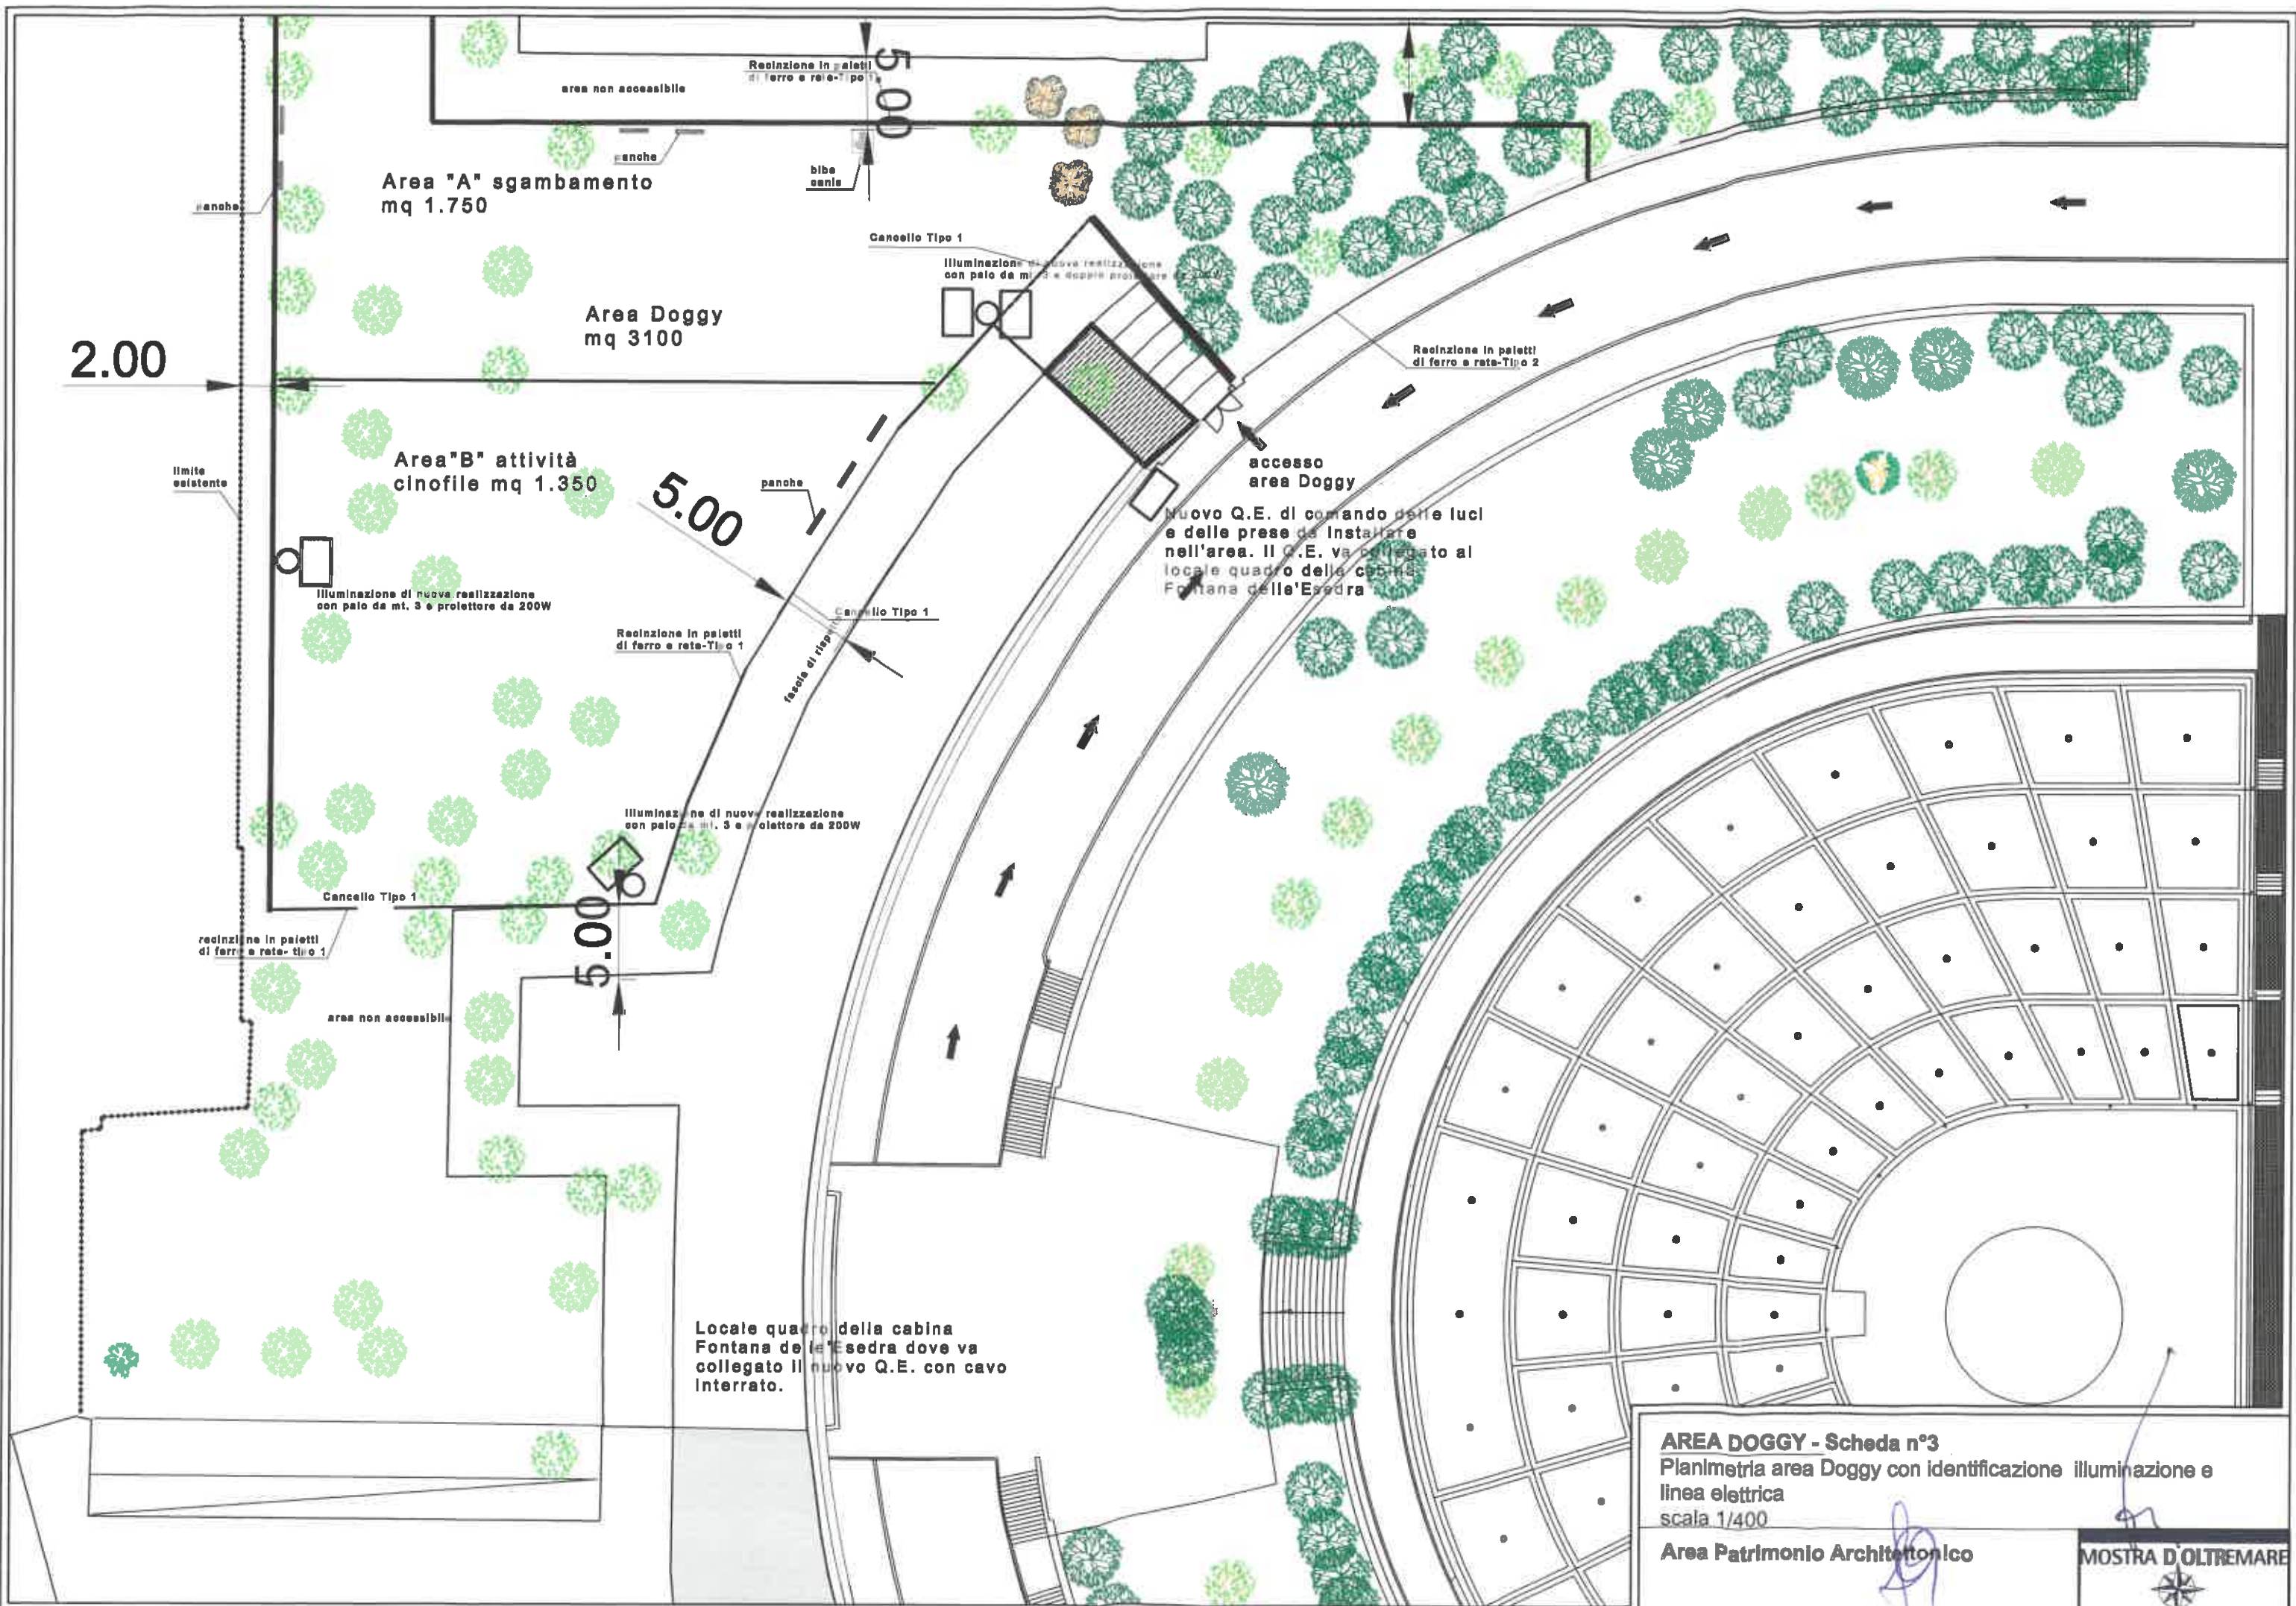

Ingresso da  
Via Terracina

Area Doggy

Ingresso da  
Via Marconi

Ingresso da  
Via Kennedy

AREA DOGGY - Scheda n°1  
Planimetria Mostra d'Oltremare con identificazione  
dei percorsi e dell'area Doggy -

Area Patrimonio Architettonico

MOSTRA D'OLTREMARE

9

Recinzione tipo 1  
Recinzione con pali e rete plastificate

Recinzione tipo 2  
Recinzione con pali in castagno

Cancelli Tipo 1 - Accesso area Doggy

Panchina

Bibe canis - fontanella per cani

**AREA DOGGY - Scheda n°2**  
 Planimetria area Doggy con identificazione di allestimento minimo  
 scala 1/400

Area Patrimonio Architettonico

MOSTRA D'OLTREMARE

**AREA DOGGY - Scheda n°3**  
 Planimetria area Doggy con identificazione illuminazione e linea elettrica  
 scala 1/400  
 Area Patrimonio Architettonico

MOSTRA D'OLTREMARE